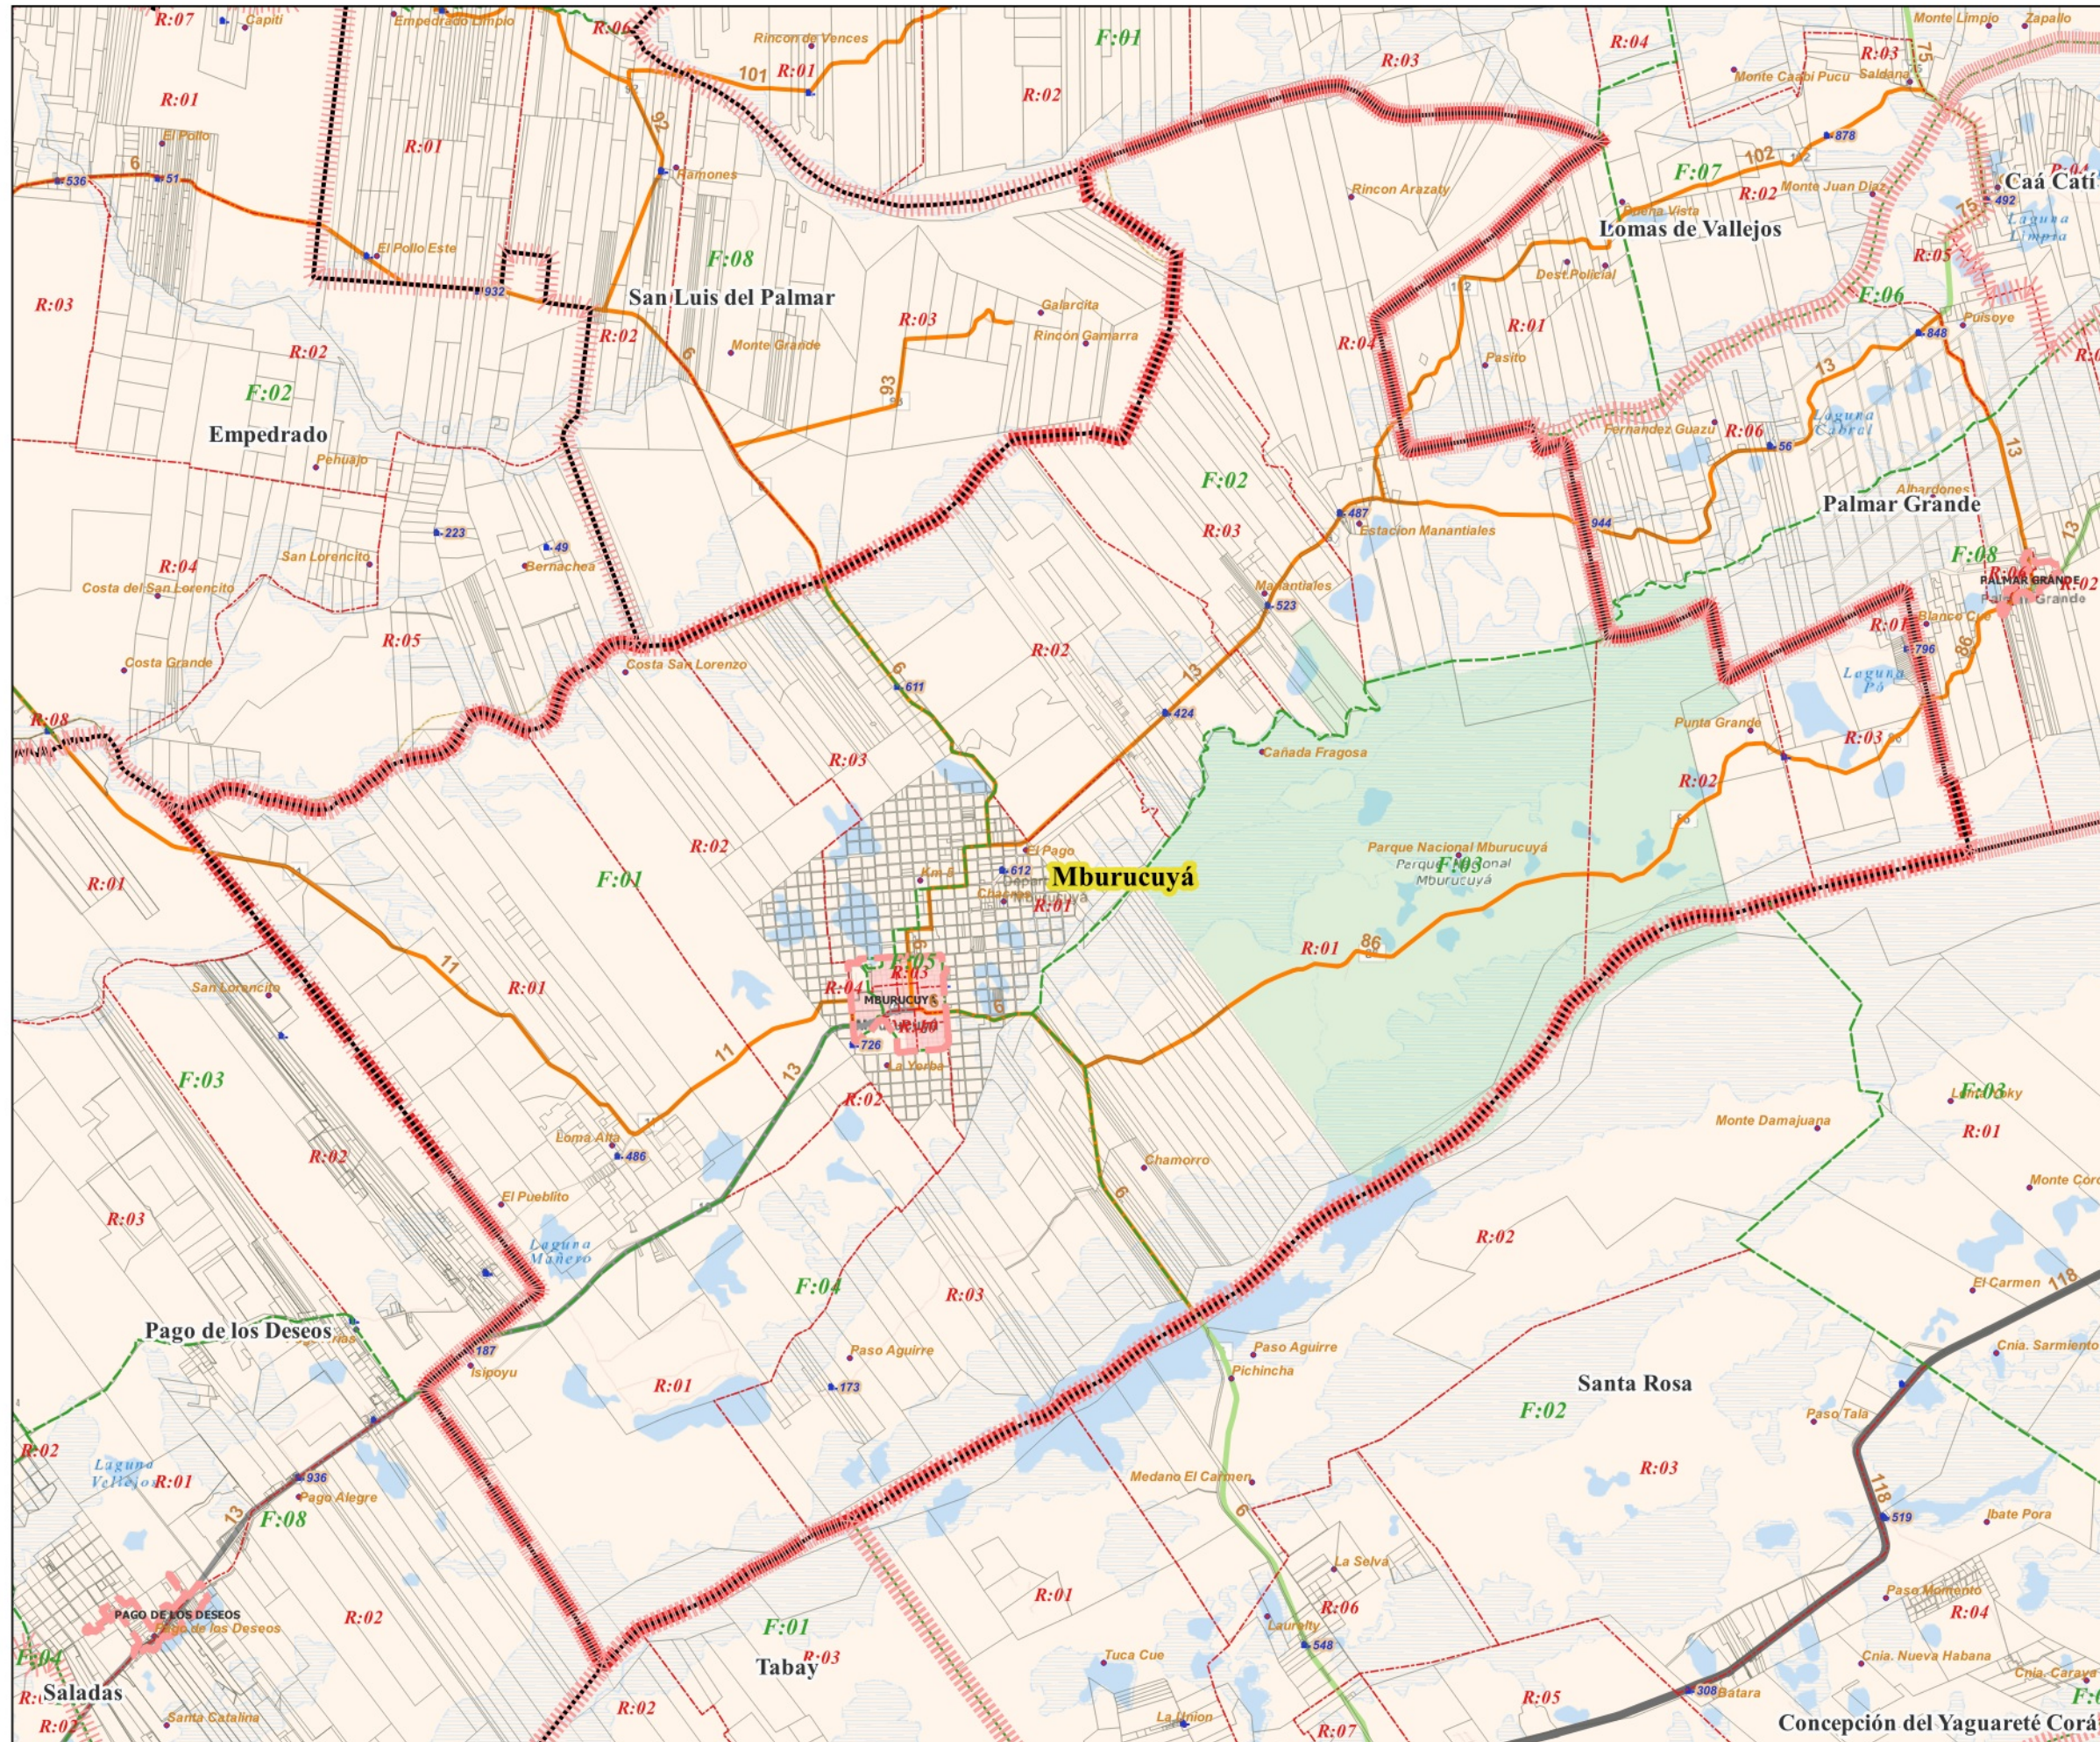

Provincia de CORRIENTES

Departamento: Mburucuyá - Municipio: Mburucuyá

REFERENCIA	
	Municipio Seleccionado
	Limites S/Censo 2022
	Internacional
	Interprovincial
	Departamento
	Fracción: ej.: F:02
	Radio: ej.:R:03
	Municipios
	Localidades
	Parcelas Catastrales
	Escuelas: N°
	Parajes: Nombre
	Red Vial
	Ex-Ferrocarril
	Pavimento (Ruta Nacional)
	Pavimento
	Ripio
	Suelo Seleccionado
	Tierra (Ruta Provincial)
Mapa Base: Argenmap-Base	